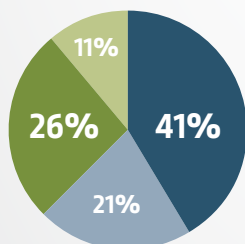

In 2025 waren er

15.197

huishoudens actief op zoek

naar een woning in de gemeente Waalre.

Gemiddeld **reageerden**

1.046

woningzoekenden op een advertentie van een woning.

In 2025 werden er in de gemeente

Waalre

70

sociale huurwoningen verhuurd.

Gemiddeld sta je

9

jaar ingeschreven voordat je een woning vindt.

woonniezie.nl
2025 in cijfers
gemeente Waalre

Gemiddeld **zoek je**

1,2

jaar totdat je een woning vindt via Woonniezie.

Aanbod van woningen naar huurprijs

Aanbod van woningen naar type

Op welke manier kwamen woningzoekenden aan een woning

Samenstelling huishoudens die een woning betrokken