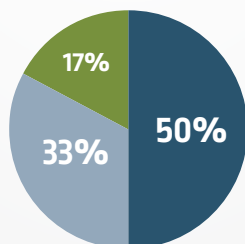

Waalre

70

sociale huurwoningen verhuurd.

Gemiddeld sta je

9

jaar ingeschreven voordat je een woning vindt.

woonniezie.nl
2025 in cijfers
gemeente Waalre

Gemiddeld **zoek je**

1,2

jaar totdat je een woning vindt via Woonniezie.

Aanbod van woningen naar huurprijs

Aanbod van woningen naar type

Op welke manier kwamen woningzoekenden aan een woning

Samenstelling huishoudens die een woning betrokken

Verhuringen naar inkomen

- Tot € 477
- € 477 - € 682
- € 682 - € 731
- € 731 - € 900

- Appartement met lift
- Appartement zonder lift
- Grondgebonden
- Overig

- Bemiddeling
- Inschrijfduur
- Loting

- 1 pers
- 2 pers
- 3 of meer