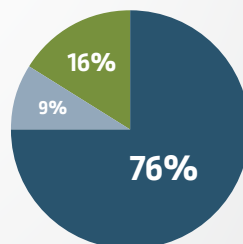

Waalre

70

sociale huurwoningen verhuurd.

Gemiddeld sta je

9

jaar ingeschreven voordat je een woning vindt.

woonniezie.nl
2025 in cijfers
gemeente Waalre

Gemiddeld **zoek je**

1,2

jaar totdat je een woning vindt via Woonniezie.

Aanbod van woningen naar huurprijs

Aanbod van woningen naar type

Op welke manier kwamen woningzoekenden aan een woning

Samenstelling huishoudens die een woning betrokken

Verhuringen naar inkomen

- Tot € 477
- € 477 - € 682
- € 682 - € 731
- € 731 - € 900

- Appartement met lift
- Appartement zonder lift
- Grondgebonden
- Overig

- Bemiddeling
- Inschrijfduur
- Loting

- 1 pers
- 2 pers
- 3 of meer