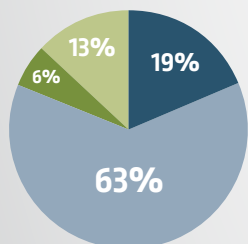

In 2025 waren er

15.197

huishoudens actief op zoek

naar een woning in de gemeente Waalre.

Gemiddeld **reageerden**

1.046

woningzoekenden op een advertentie van een woning.

In 2025 werden er in de gemeente

Waalre

70

sociale huurwoningen verhuurd.

Gemiddeld sta je

9

jaar ingeschreven voordat je een woning vindt.

woonniezie.nl
2025 in cijfers
gemeente Waalre

Gemiddeld **zoek je**

1,2

jaar totdat je een woning vindt via Woonniezie.

Aanbod van woningen naar huurprijs

Aanbod van woningen naar type

Op welke manier kwamen woningzoekenden aan een woning

Samenstelling huishoudens die een woning betrokken