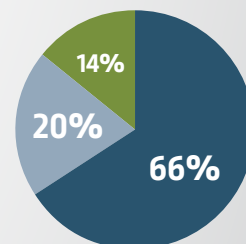

Waalre

70

sociale huurwoningen verhuurd.

Gemiddeld sta je

9

jaar ingeschreven voordat je een woning vindt.

woonniezie.nl
2025 in cijfers
gemeente Waalre

Gemiddeld **zoek je**

1,2

jaar totdat je een woning vindt via Woonniezie.

Aanbod van woningen naar huurprijs

Aanbod van woningen naar type

Op welke manier kwamen woningzoekenden aan een woning

Samenstelling huishoudens die een woning betrokken

Verhuringen naar inkomen

- Tot € 477
- € 477 - € 682
- € 682 - € 731
- € 731 - € 900

- Appartement met lift
- Appartement zonder lift
- Grondgebonden
- Overig

- Bemiddeling
- Inschrijfduur
- Loting

- 1 pers
- 2 pers
- 3 of meer