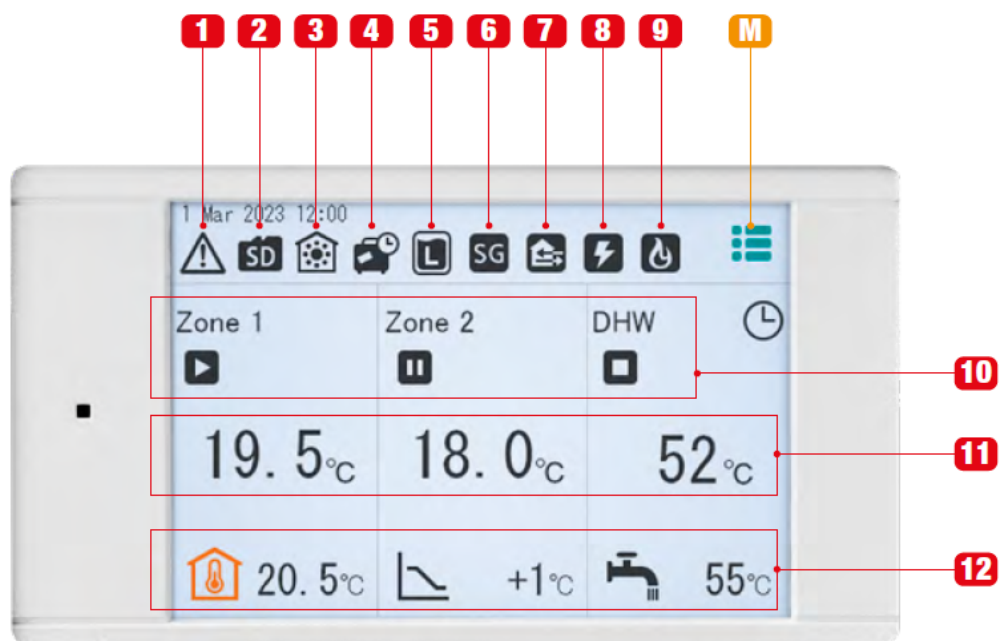

## Bedrade thermostaat

### Omschrijving

- 1** Waarschuwingen, foutcodes na aanraken
- 2** SD-kaart
- 3** Verwarmingsmodus
- 4** Vakantiemodus
- 5** Legionella preventie modus
- 6** Smart Grid Ready
- 7** Compressor draait
- 8** Electrisch element
- 9** Hybride actief
- 10** Bedrijfsmodus
- 11** Actuele temperaturen
- 12** Ingestelde temperaturen
- M** Menu