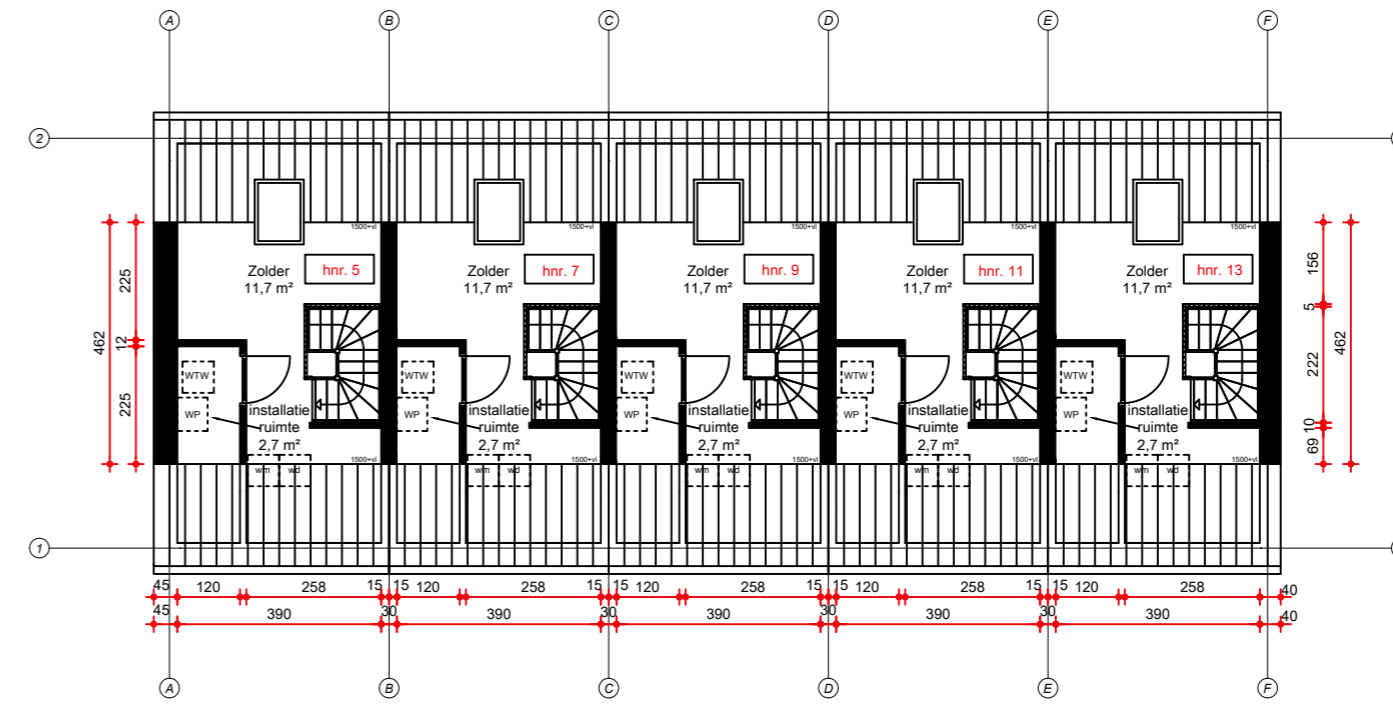

Begane grond

2e verdieping

1e verdieping

Kronehoefstraat 83  
5612 HL Veldhoven  
Tel: (040) 24 99 999

**LEGENDA**  
mk = meterkast  
wtw = warmteterugwin  
wm/wd = opstelplaats voor wasmachine  
en wasdroger  
wp = warmtepomp  
kk = plaats voor koelkast

Graanschuur  
Veldhoven

GBO: 413,95 m2  
VVO: 418,35 m2

Complex:	484.1
Type:	F - 5 tm13 plattegronden
Get.:	HITECH
Datum:	05-13-2025
Schaal:	1:100
Bestand:	CPLX 484.1.dwg