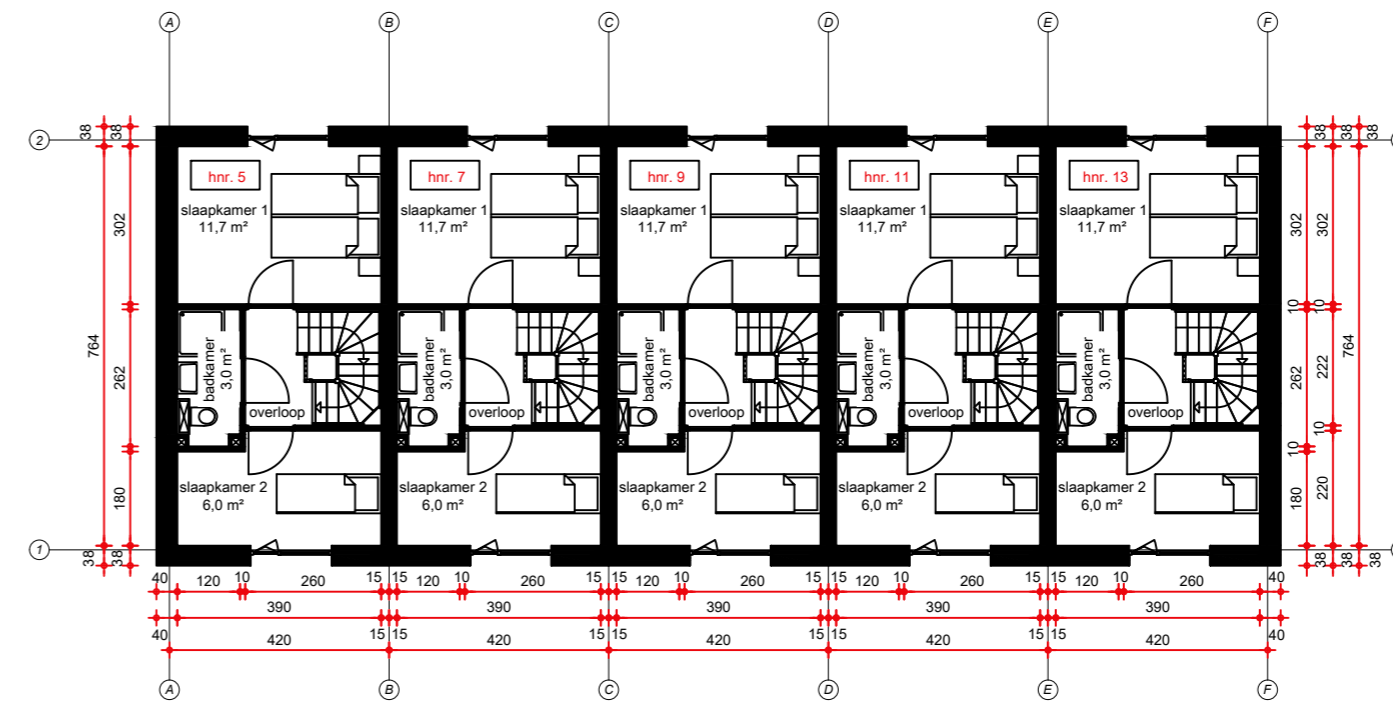

Begane grond

2e verdieping

1e verdieping

Kronehoefstraat 83  
5612 HL Veldhoven  
Tel: (040) 24 99 999

**LEGENDA**  
mk = meterkast  
wtw = warmteterugwin  
wm/wd = opstelplaats voor wasmachine  
en wasdroger  
wp = warmtepomp  
kk = plaats voor koelkast

Graanschuur  
Veldhoven

GBO: 413,95 m2  
VVO: 418,35 m2

Complex:	484.1
Type:	F - 5 tm13 plattegronden
Get.:	HITECH
Datum:	05-13-2025
Schaal:	1:100
Bestand:	CPLX 484.1.dwg