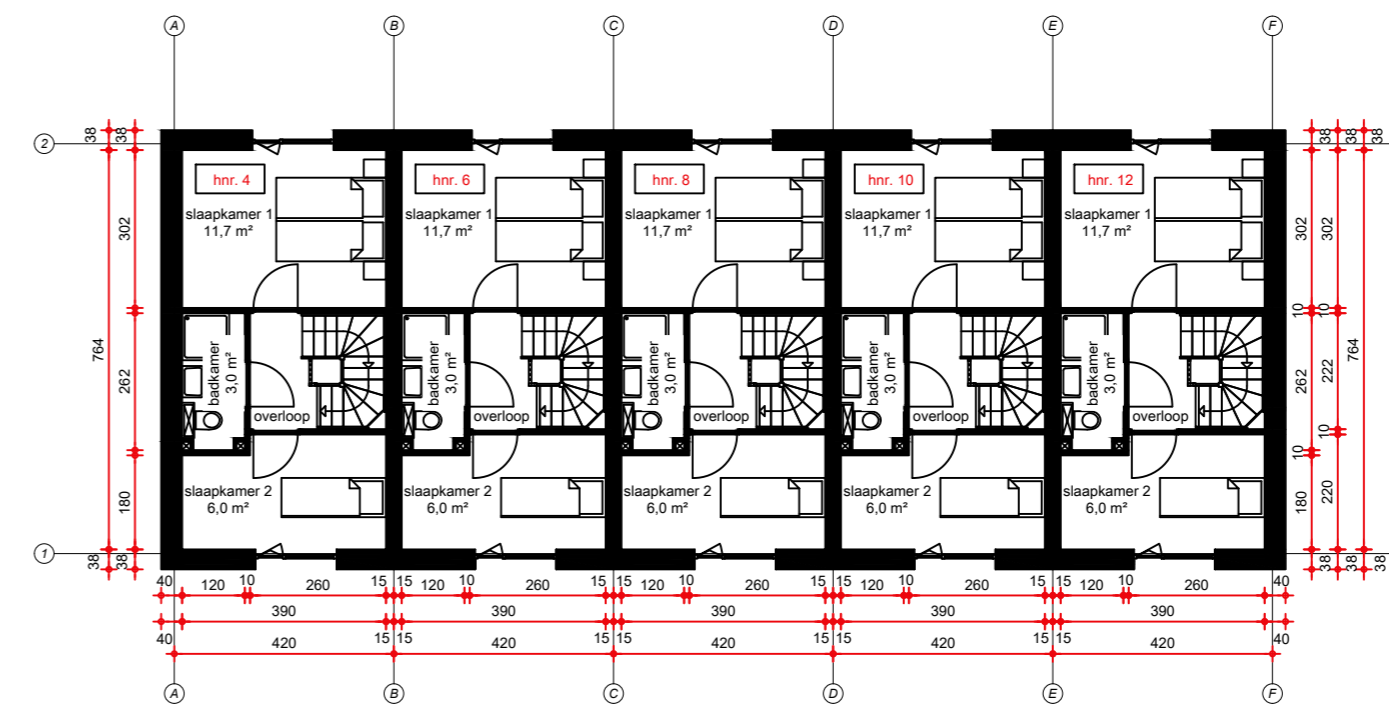

Begane grond

2e verdieping

1e verdieping

Kronehoefstraat 83
5612 HL Veldhoven
Tel: (040) 24 99 999

LEGENDA

- mk = meterkast
- wtw = warmteterugwin
- wm/wd = opstelplaats voor wasmachine en wasdroger
- wp = warmtepomp
- kk = plaats voor koelkast

Veldschuur
Veldhoven

GBO: 413,95 m2
VVO: 418,35 m2

Complex:	484.1
Type:	F-4 tm 12 plattegronden
Get.:	HITECH
Datum:	05-13-2025
Schaal:	1:100
Bestand:	CPLX 484.1.dwg