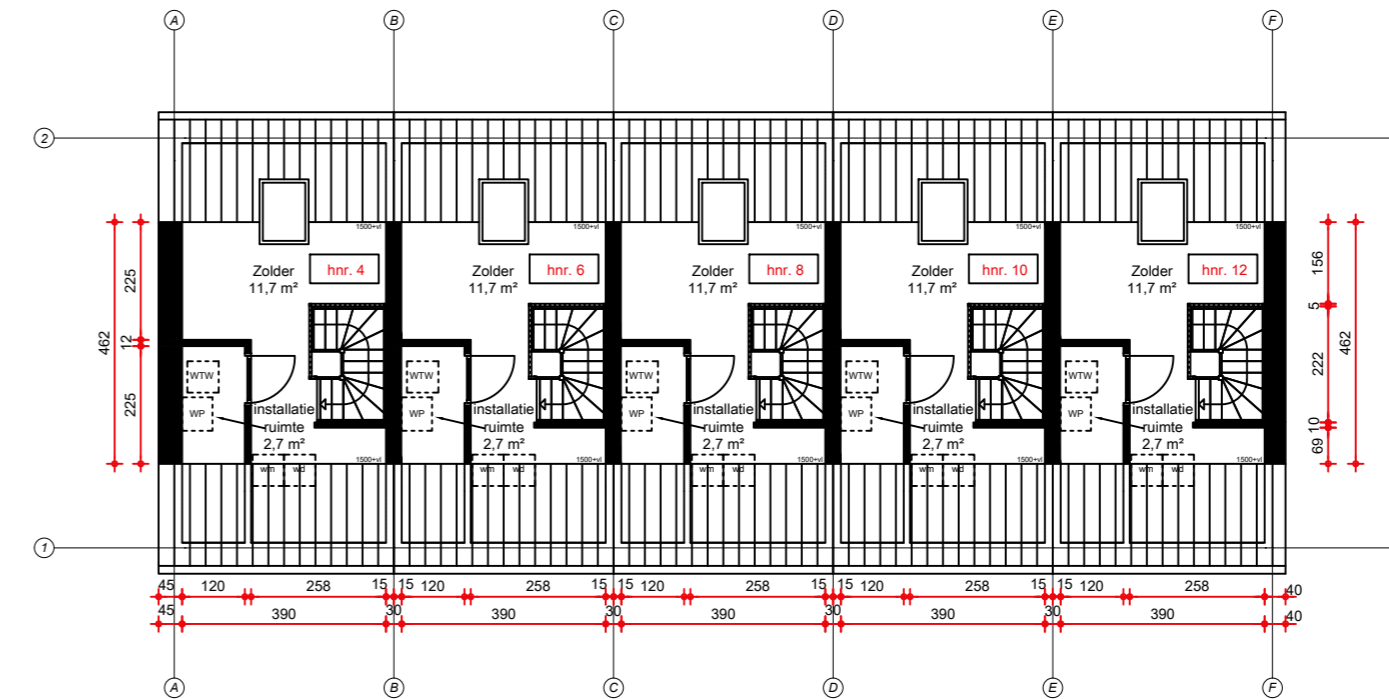

Begane grond

2e verdieping

1e verdieping

Kronehoefstraat 83
5612 HL Veldhoven
Tel: (040) 24 99 999

LEGENDA

- mk = meterkast
- wtw = warmteterugwin
- wm/wd = opstelplaats voor wasmachine en wasdroger
- wp = warmtepomp
- kk = plaats voor koelkast

Veldschuur
Veldhoven

GBO: 413,95 m2
VVO: 418,35 m2

Complex:	484.1
Type:	F-4 tm 12 plattegronden
Get.:	HITECH
Datum:	05-13-2025
Schaal:	1:100
Bestand:	CPLX 484.1.dwg