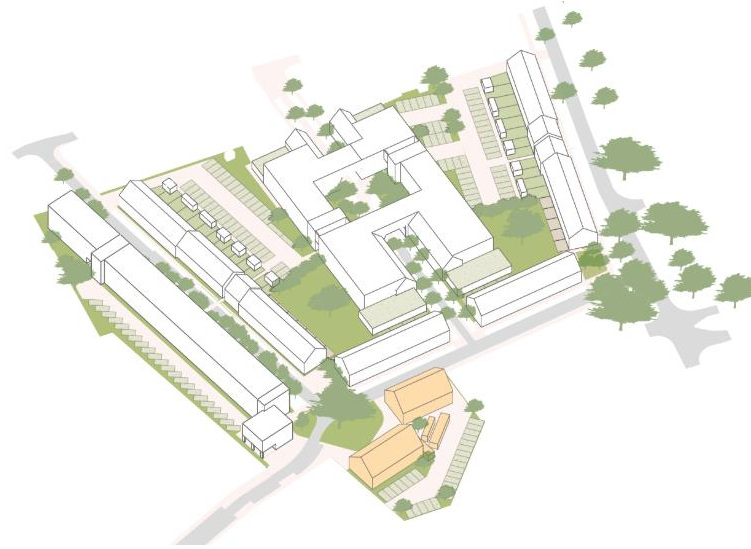

Gildebuurt - Eindhoven

- Verdeeld in 2 fasen worden in totaal 79 appartementen gebouwd.
- Hiervan worden er 24 voor jullie gereserveerd.
- Er komen diverse parkeerplaatsen maar deze worden niet toegewezen, het is dus vrij parkeren.
- Alle woningen hebben een buitenruimte.
- Op loopafstand van het winkelgebied Woenselse markt.

Gildebuurt - Eindhoven

Groen impressie in de wijk

Gildebuurt - Eindhoven

Fase 1A

Gildebuurt - Eindhoven

Fase 1D

noordgevel - gebouw 1 frontaal

noordgevel - gebouw 2 frontaal

Gildebuurt - plattegronden

Klik op het type om de plattegrond te bekijken.

Fase 1A

- [Type A \(12x\) - 57 m² - 2 slaapkamers](#)

Fase 1D

- [Type A \(4x\) - 51 m² - 1 slaapkamer](#)
- [Type B \(4x\) - 46 m² - 1 slaapkamer](#)
- [Type C \(4x\) - 40 m² - 1 slaapkamer](#)