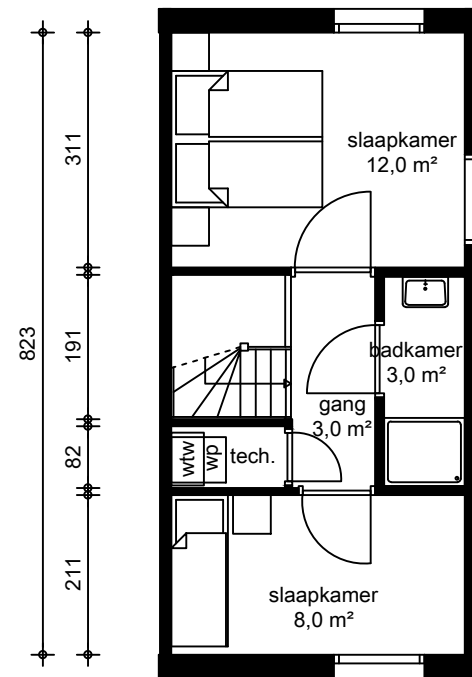

Begane grond

Eerste verdieping

Kronehoefstraat 83  
5612 HL Eindhoven  
Tel: (040) 24 99 999

LEGENDA

mk = meterkast  
wp = plaats voor warmtepomp  
wtw = warmteterugwin  
wm/dr = plaats voor  
wasmachine/droger  
kk = plaats voor koelkast

De Voorstad 40  
Eindhoven

GBO: 63,86m2  
VVO: 58,45m2

Complex:	082.1
Type:	Ah2
Get.:	Hi-Tech
Datum:	1-11-2024
Schaal:	1:100
Bestand:	CPLX 082.1.dwg